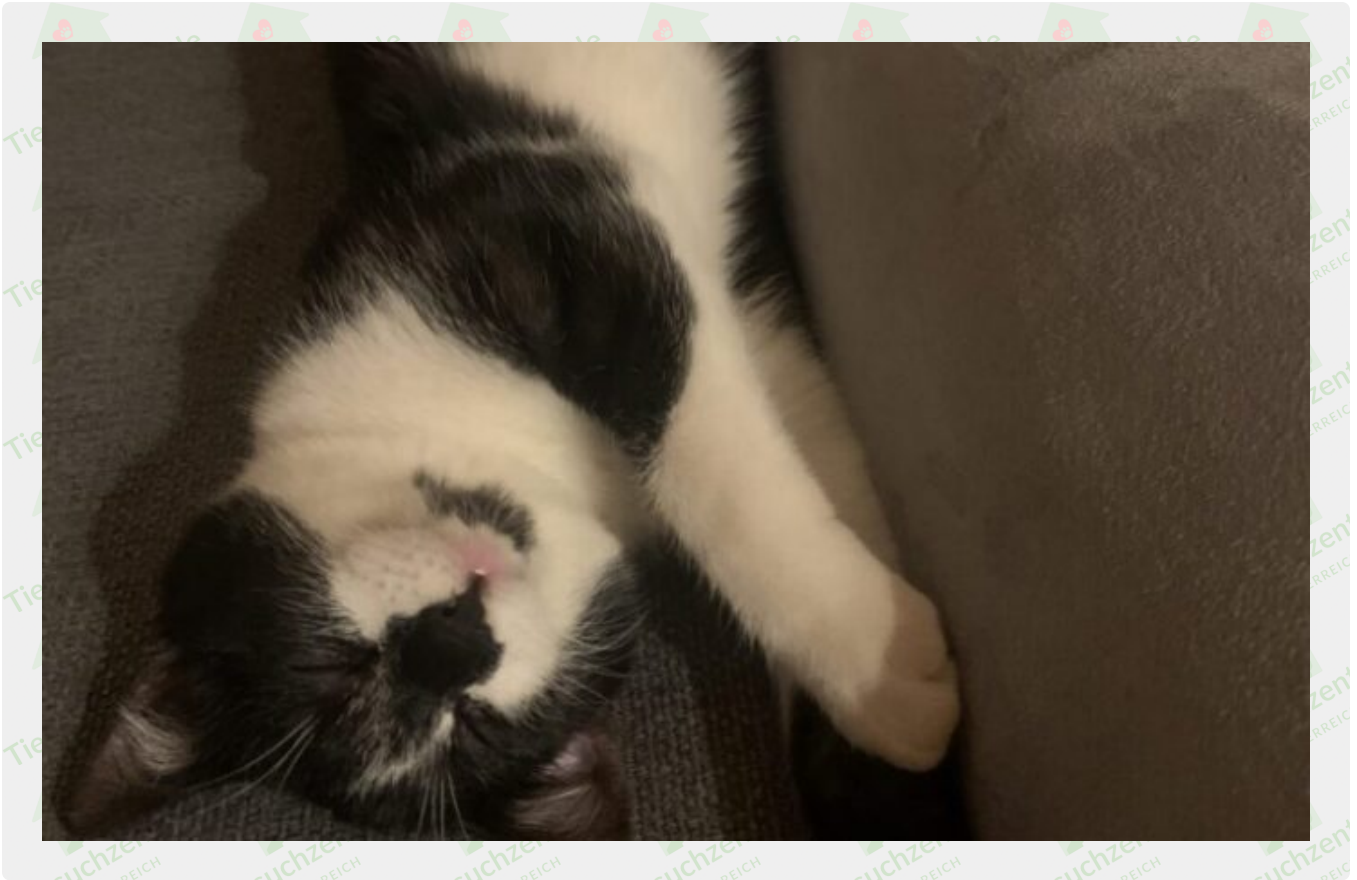

Gefunden: Katze

Datum: 08/10/2024

Ort: Panoramaweg, 9851 Lieserbrücke

Tierdaten

Name des Tieres: Mimi

Art des Eintrags: Gefunden

Rasse: Kurzhaar

Geschlecht: Weiblich

Alter: Jung (unter 1 Jahr)

Aussehen: Schwarz

Felldetails: Gefleckt

Chip: Nein

Kontaktdaten

Name: Romana Steurer

Telefonnummer: 06645454212

E-Mail-Adresse: romana.steurer@gmail.com